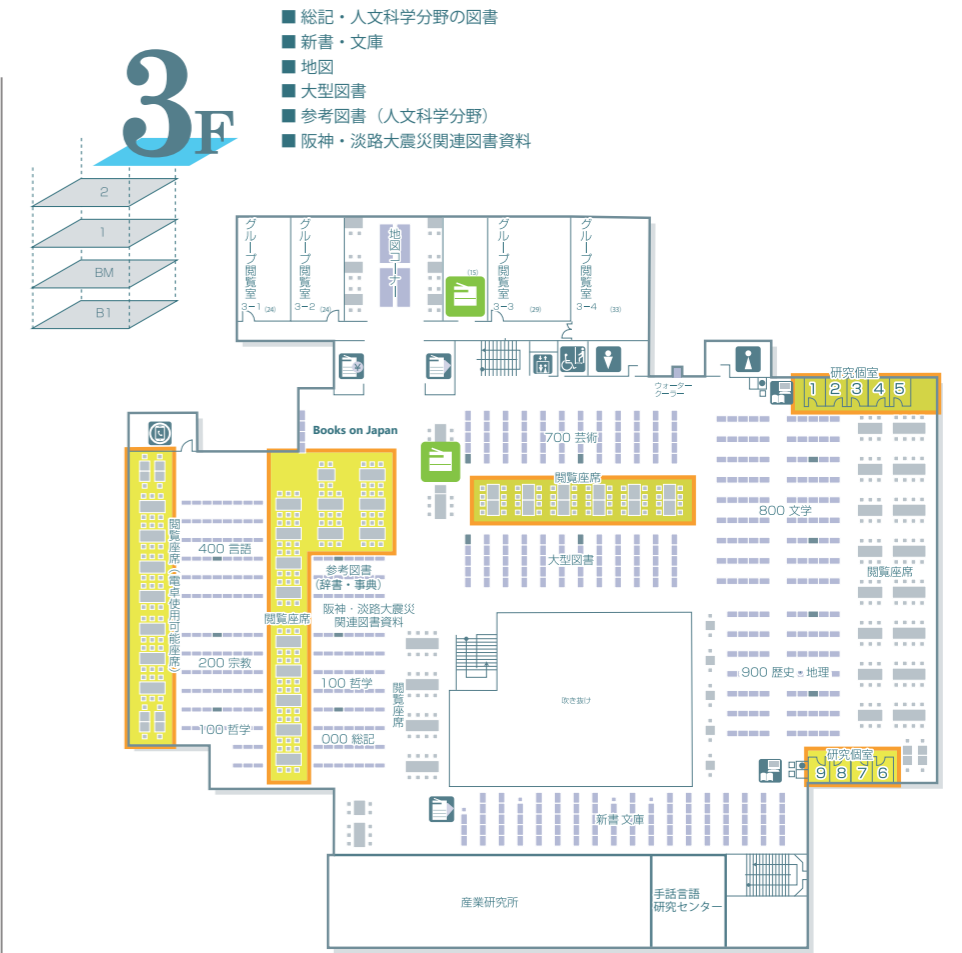

プリンター & 充電 SPOT MAP

-  利用可能プリンタ
-  充電可能エリア

盗難や、充電による機器の故障などについて、大学は責任を負いません。より多くの学生が利用できるよう譲り合ってください。研究個室は、教職員と大学院生が利用できます。