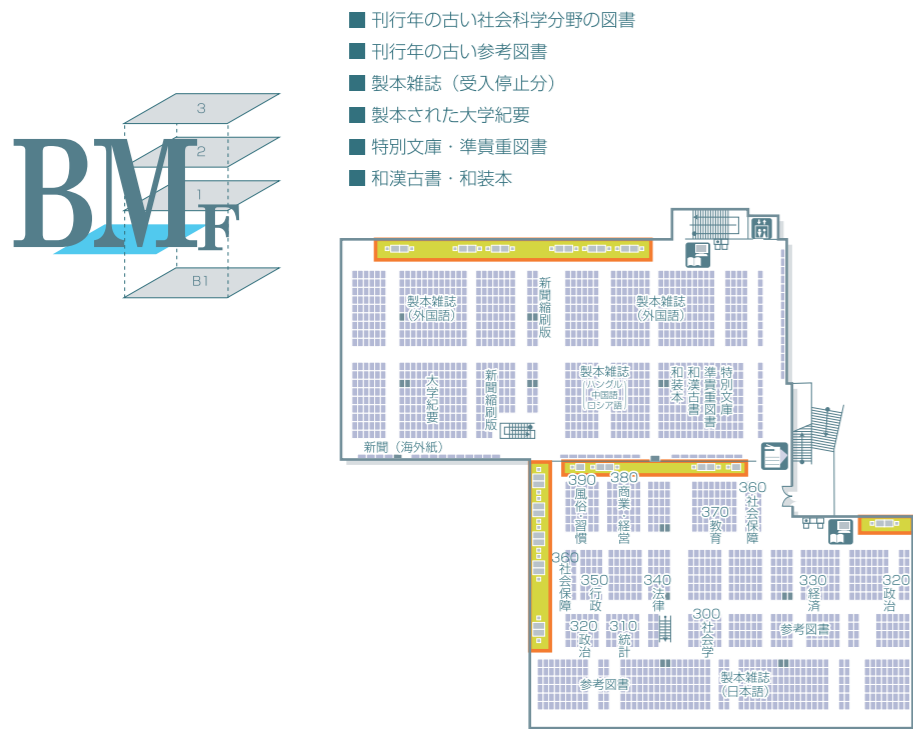

プリンター & 充電 SPOT MAP

-  利用可能プリンタ
-  充電可能エリア

盗難や、充電による機器の故障などについて、大学は責任を負いません。より多くの学生が利用できるよう譲り合ってください。研究個室は、教職員と大学院生が利用できます。