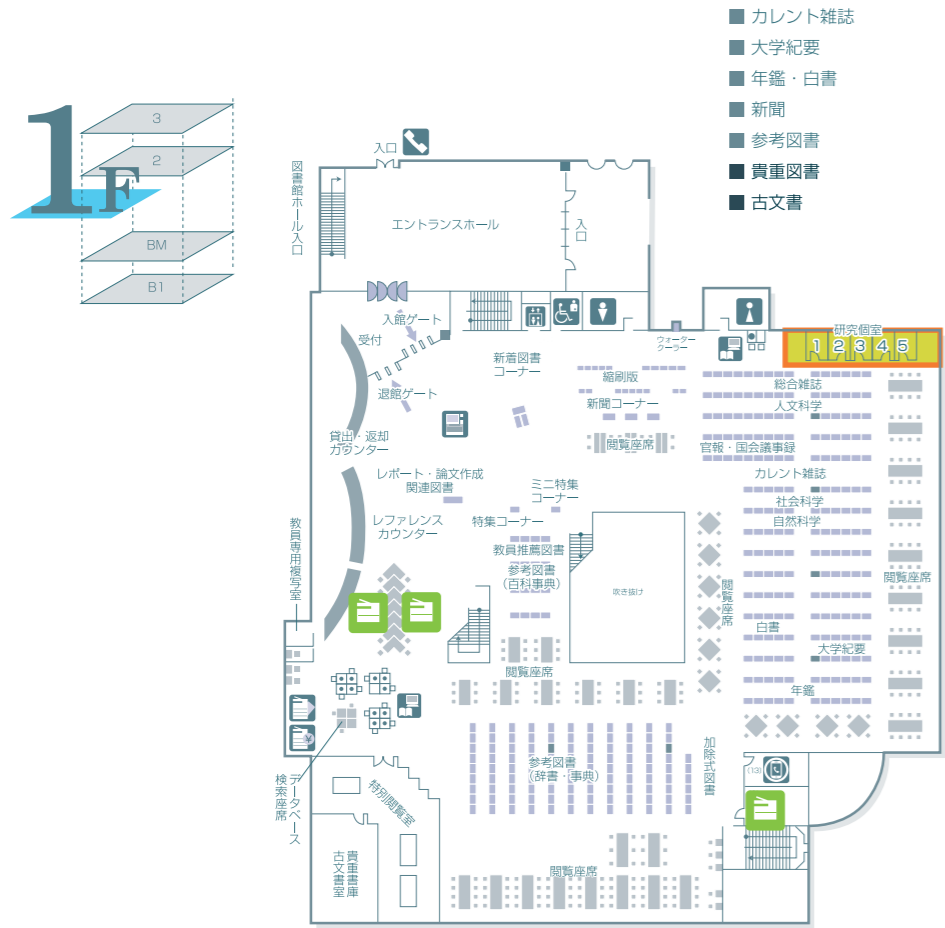

プリンター & 充電 SPOT MAP

-  利用可能プリンタ
-  充電可能エリア

盗難や、充電による機器の故障などについて、大学は責任を負いません。より多くの学生が利用できるよう譲り合ってください。研究個室は、教職員と大学院生が利用できます。